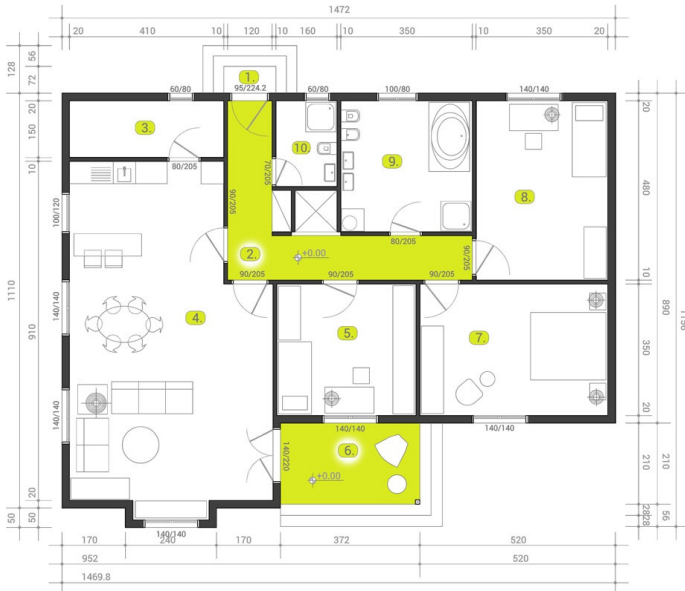

Montažna kuća Milano

Tehničke karakteristike

kvadratura(bruto) : 159 m²

kvadratura(neto) : 145.46 m²

broj soba : 5

Prostorije

naziv	m ²
1. Ulaz	3.22
2. Hodnik	15.02
3. Ostava	6.15
4. Dnevni boravak i kuhinja	45.95
5. Soba	12.95
6. Terasa	11.94
7. Soba	17.5
8. Soba	16.8
9. Kupatilo	12.25
10. Tuš kupatilo	3.68